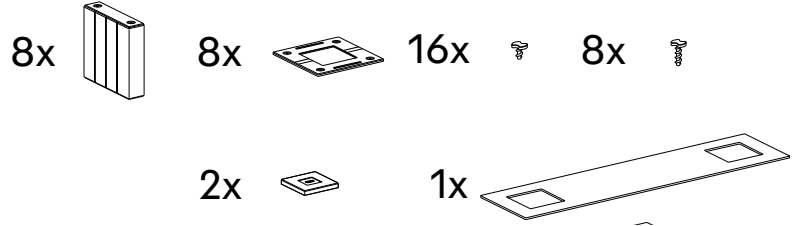

CB-DESK

1

2

*Optional key (nail protector)
Opcjonalny klucz (ochrona paznokci)

3

4