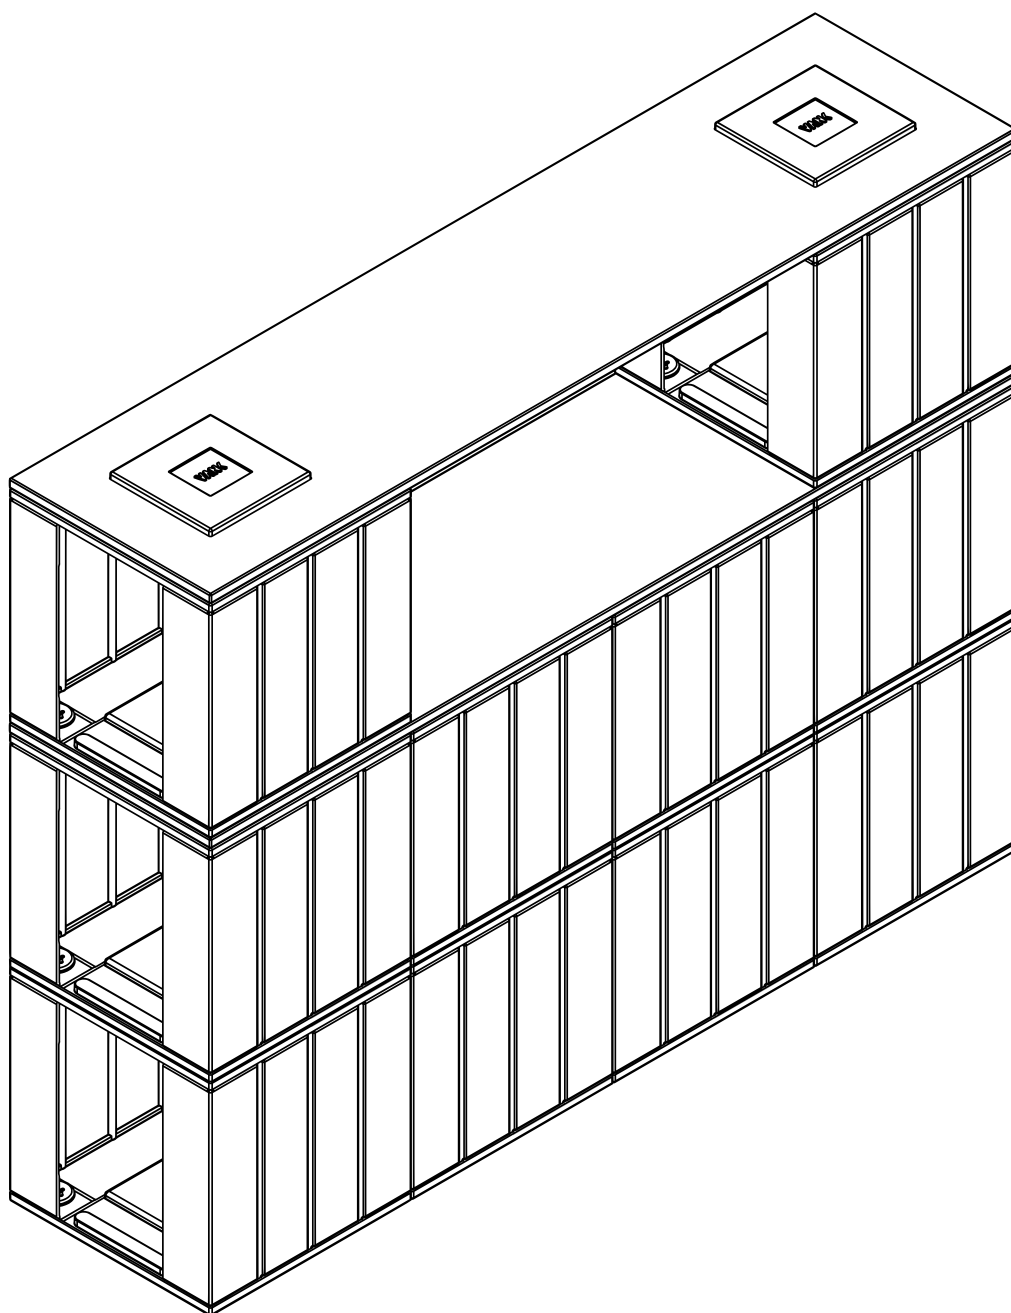

# VANK\_CUBE

**VANK**

ASSEMBLY MANUAL  
INSTRUKCJA MONTAŻU

## SUGGESTED CONFIGURATIONS: PROPONOWANE KONFIGURACJE:

CB-36 CUBE  
p. 3

CB-TAB

CB-SEAT

CB-SEAT-M  
p. 4

CB-CONT  
p. 6

CB-SHELV-1

CB-SHELV-3  
p. 9